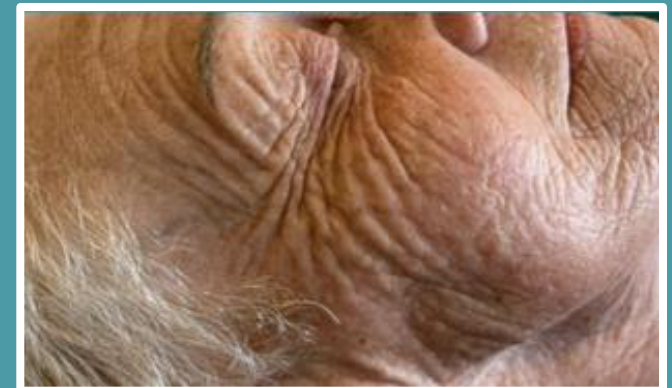

Cures Correctives – Rides marquées

5 séances et 4 séances

AVANT

APRÈS

Institut : Belle O Naturel - France

Institut : Nails and beauty à la carte, Belgique